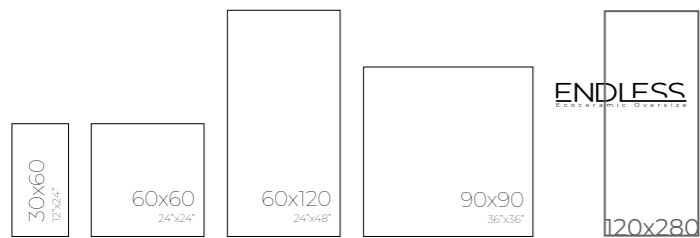

160X160

LINGTON

Perla

DISEÑOS - PATTERNS

MÁS FORMATOS - MORE SIZES

160X160

138

LINGTON