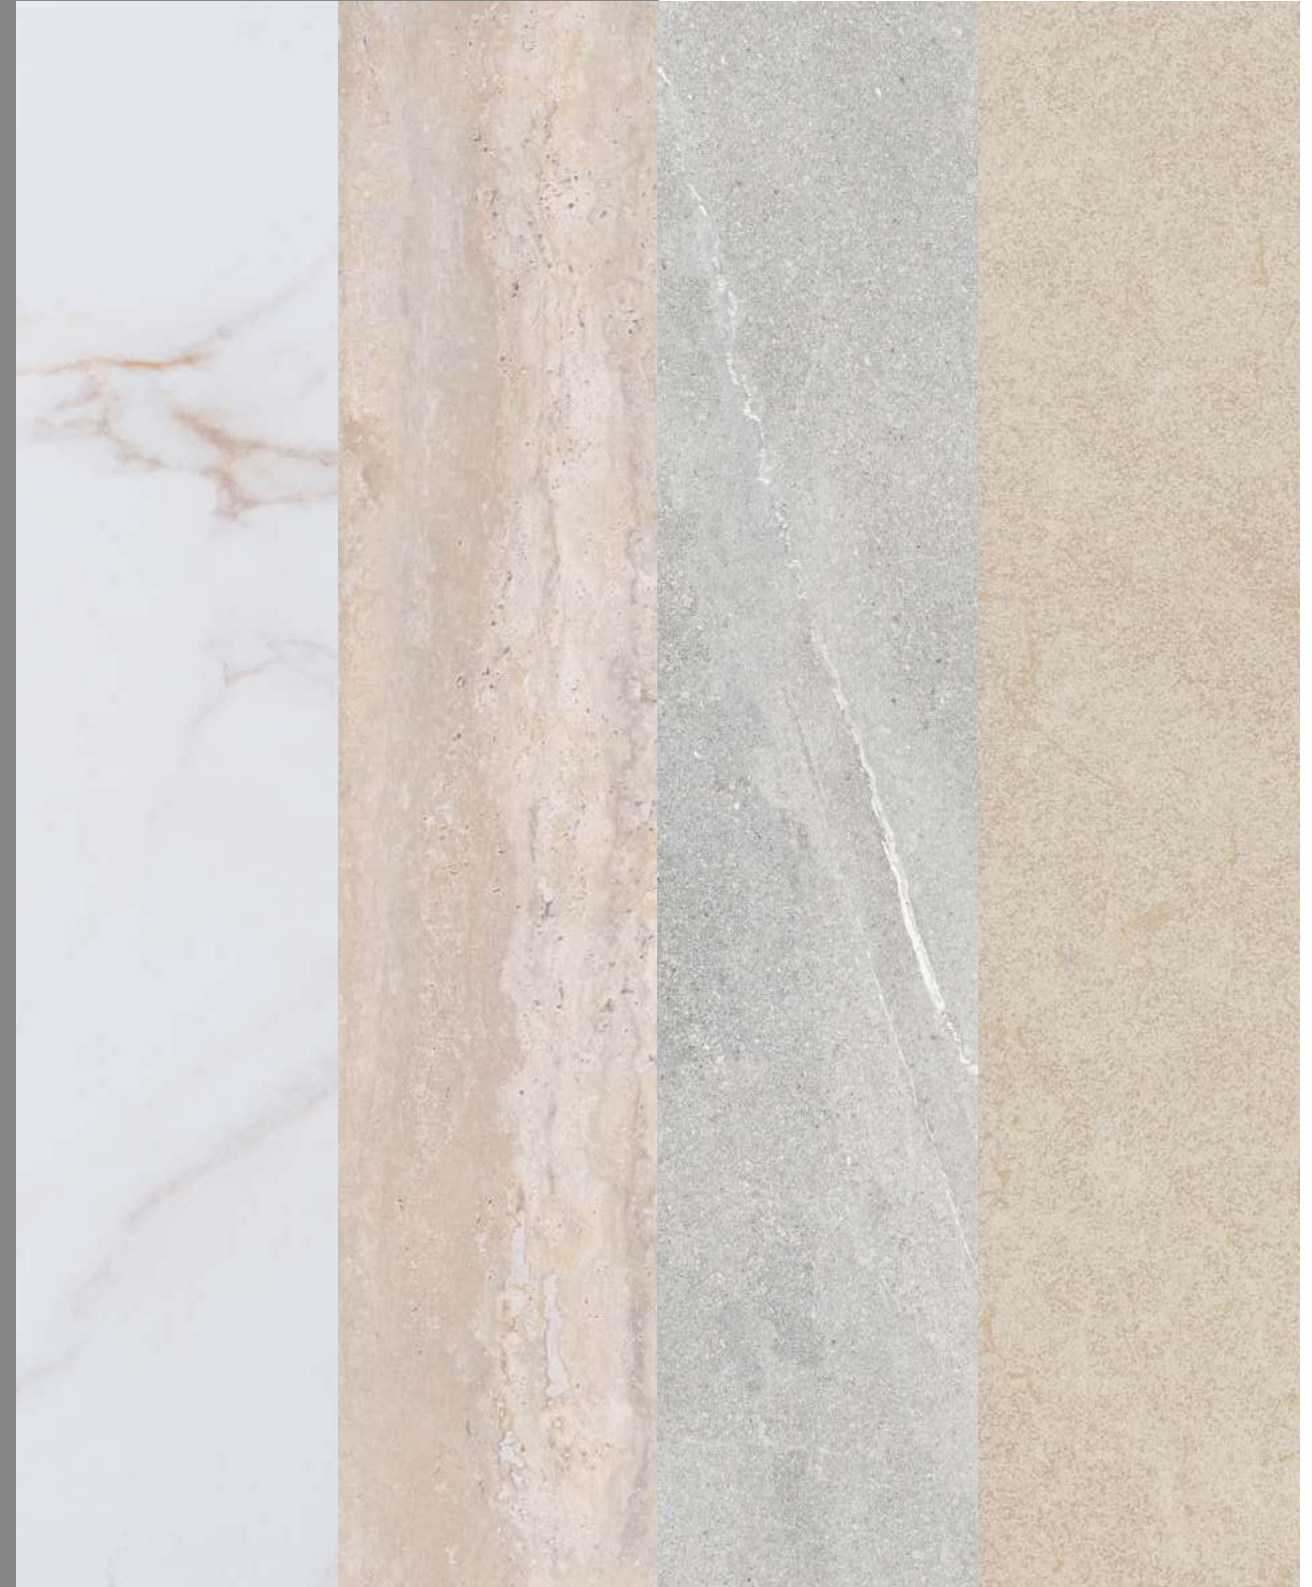

about porcelain

La resistencia que la naturaleza ha conseguido crear durante miles de años, gracias a la tecnología se consigue en unas horas. Los materiales porcelánicos tienen la misma resistencia que una roca, pero Ecoceramic lo consigue gracias a las materias primas, el prensado y los ciclos de calor al que se expone. Como broche final, un diseño exquisito que se consigue adaptando la naturaleza a miles de gráficas en nuestros materiales porcelánicos.

The resistance that natural materials acquire over thousands of years can now be achieved with technology in just a few hours. Ecoceramic's porcelain tile materials have the same resistance as rock, thanks to the raw materials that are used and the pressing system and firing cycles to which the tiles are subject. This resistance is combined with an exquisite design inspired by nature, bringing a multitude of different patterns to our porcelain tiles.