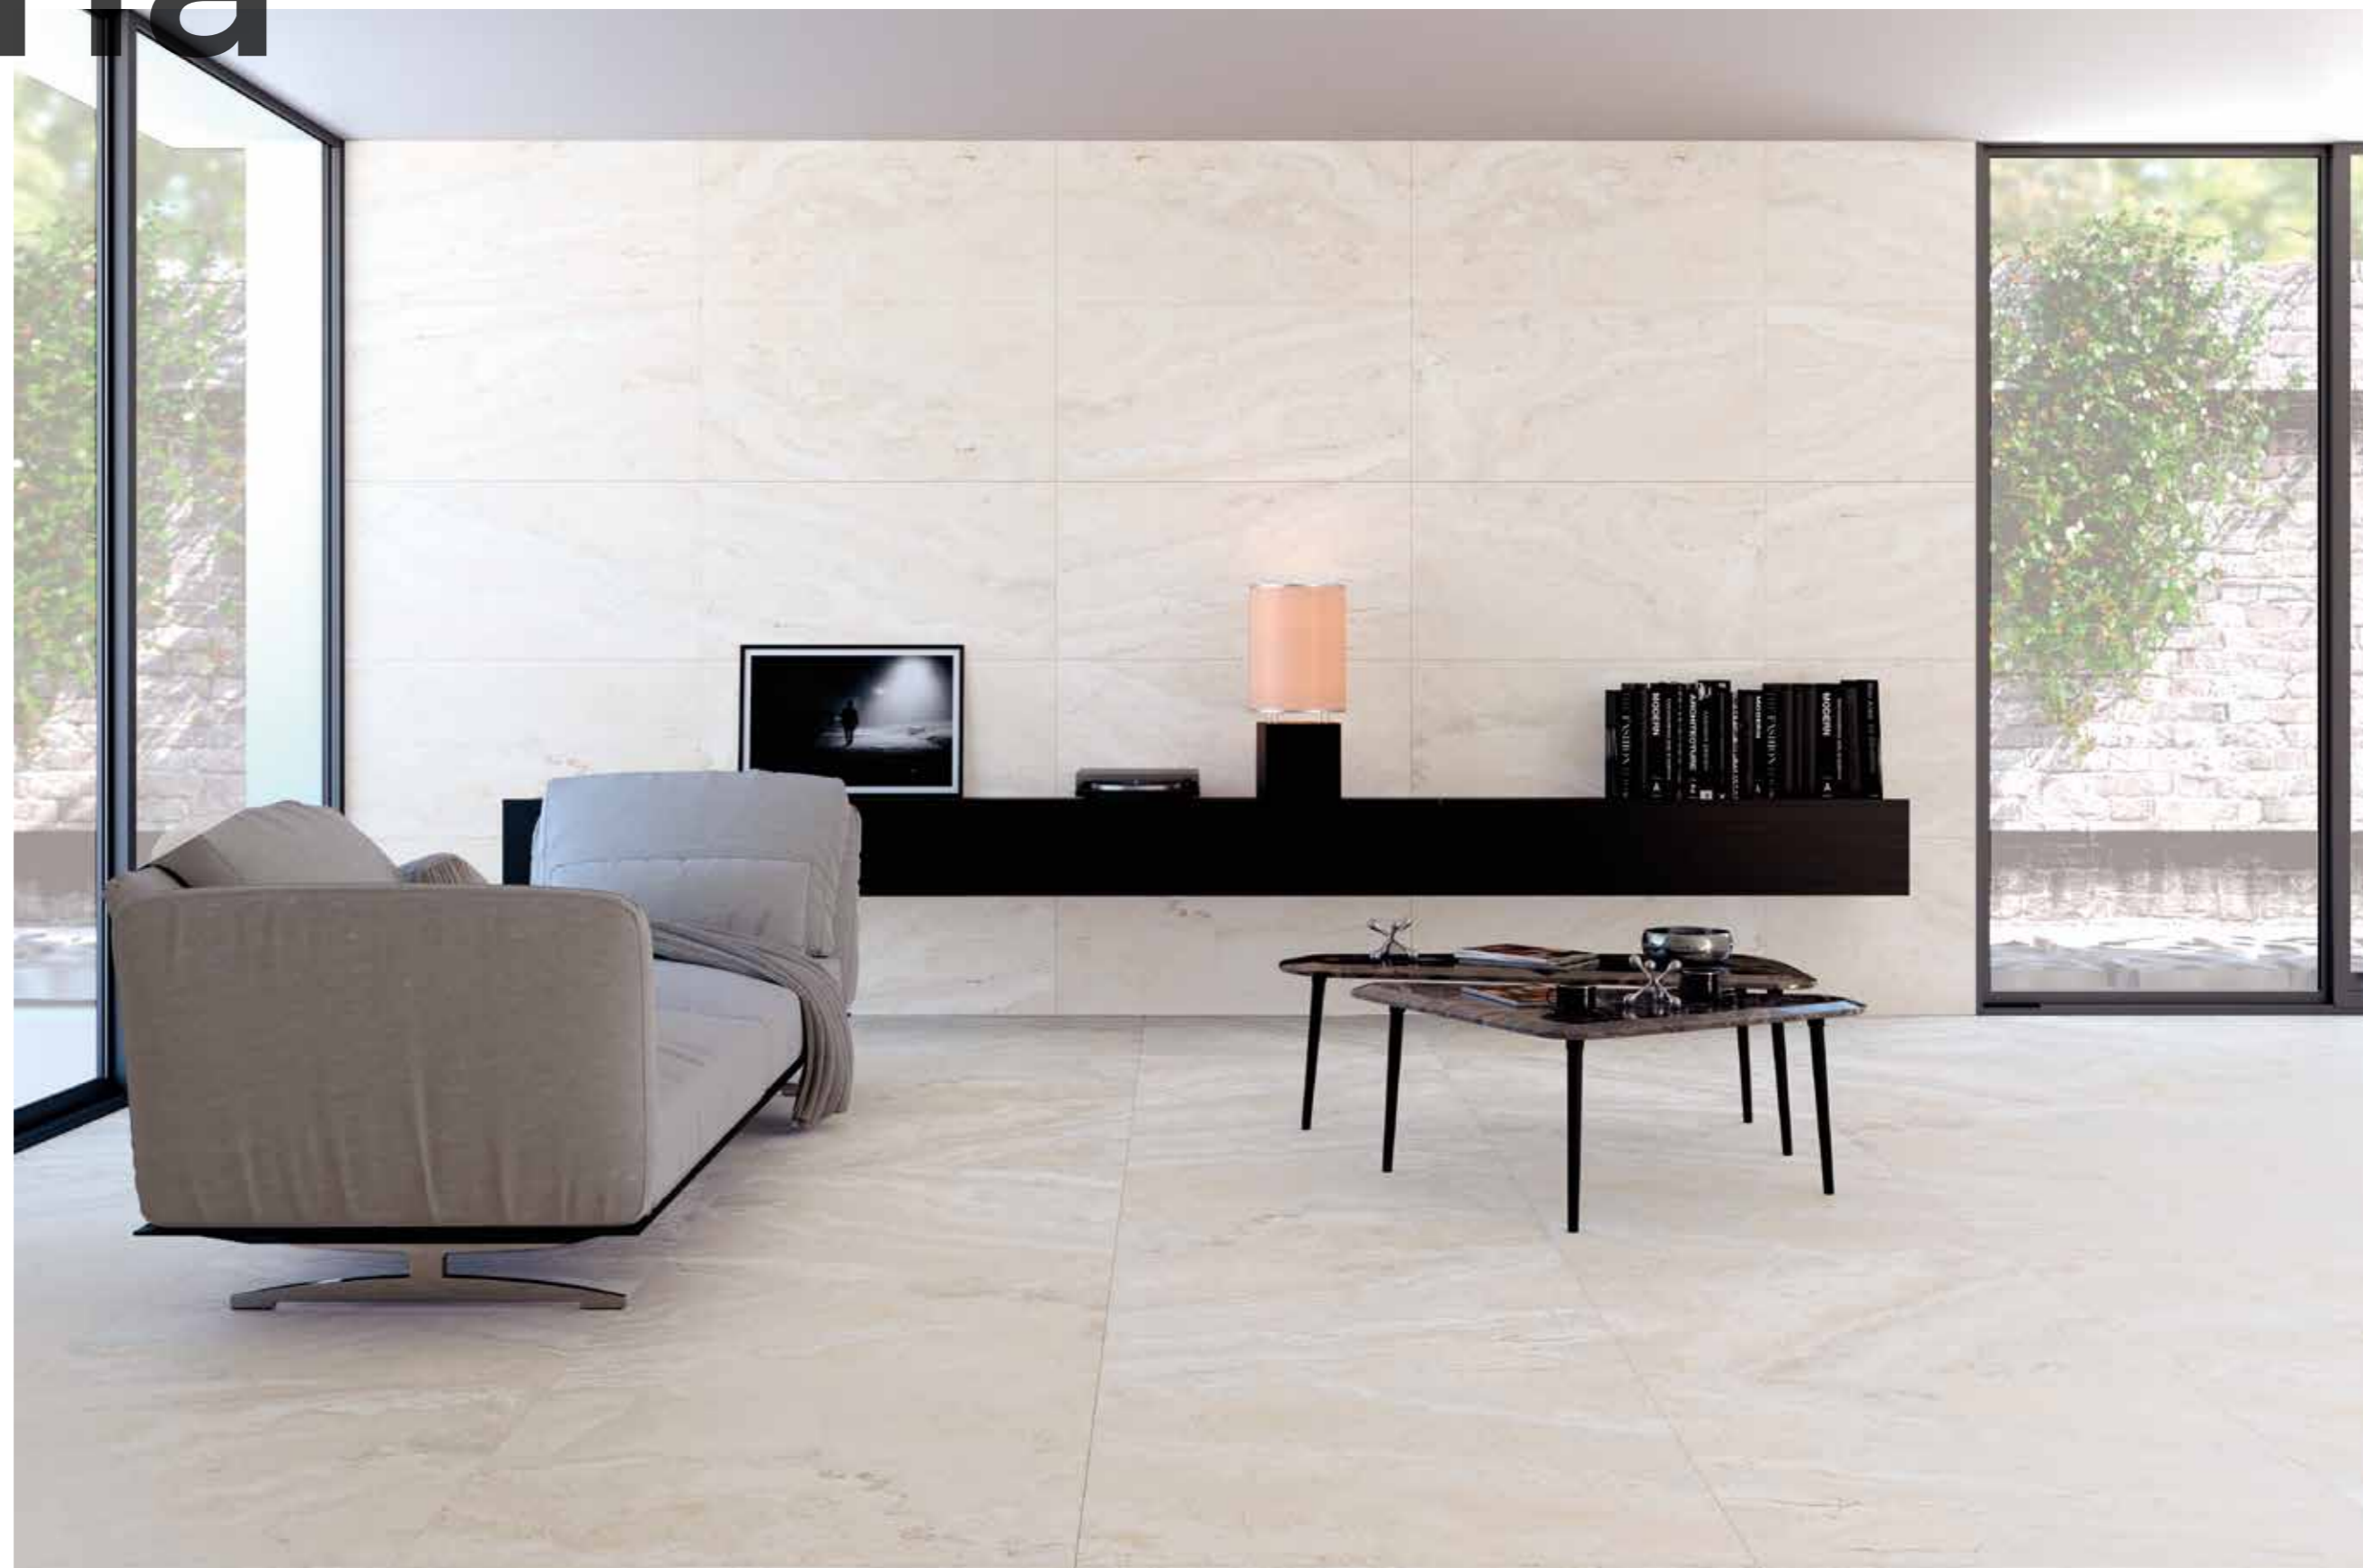

Siena

La textura en relieve efecto ondulado de la piedra Rapolano destaca por sus vetas evidentes, características de la localidad termal de Rapolano de donde se extrae. Estas vetas, presentes en la colección Siena, no solo hacen que la piedra sea inconfundible, sino que también le confieren un aspecto elegante y distintivo.

The wavy relief texture of Rapolano stone stands out for its prominent veining, characteristic of the thermal locality of Rapolano where it is quarried. These veins represented in the Siena collection not only make the stone unmistakable but also give it an elegant and distinctive appearance.