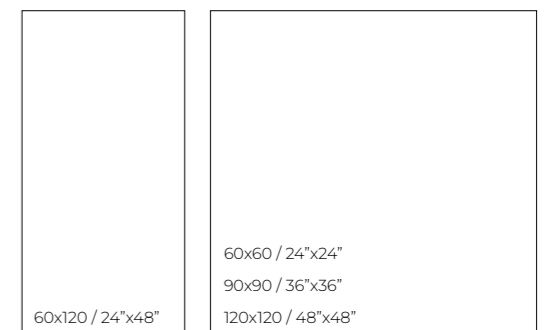

Formatos / Sizes

* Diseños de mallas disponibles pág. 416
Available mosaics design pag. 416