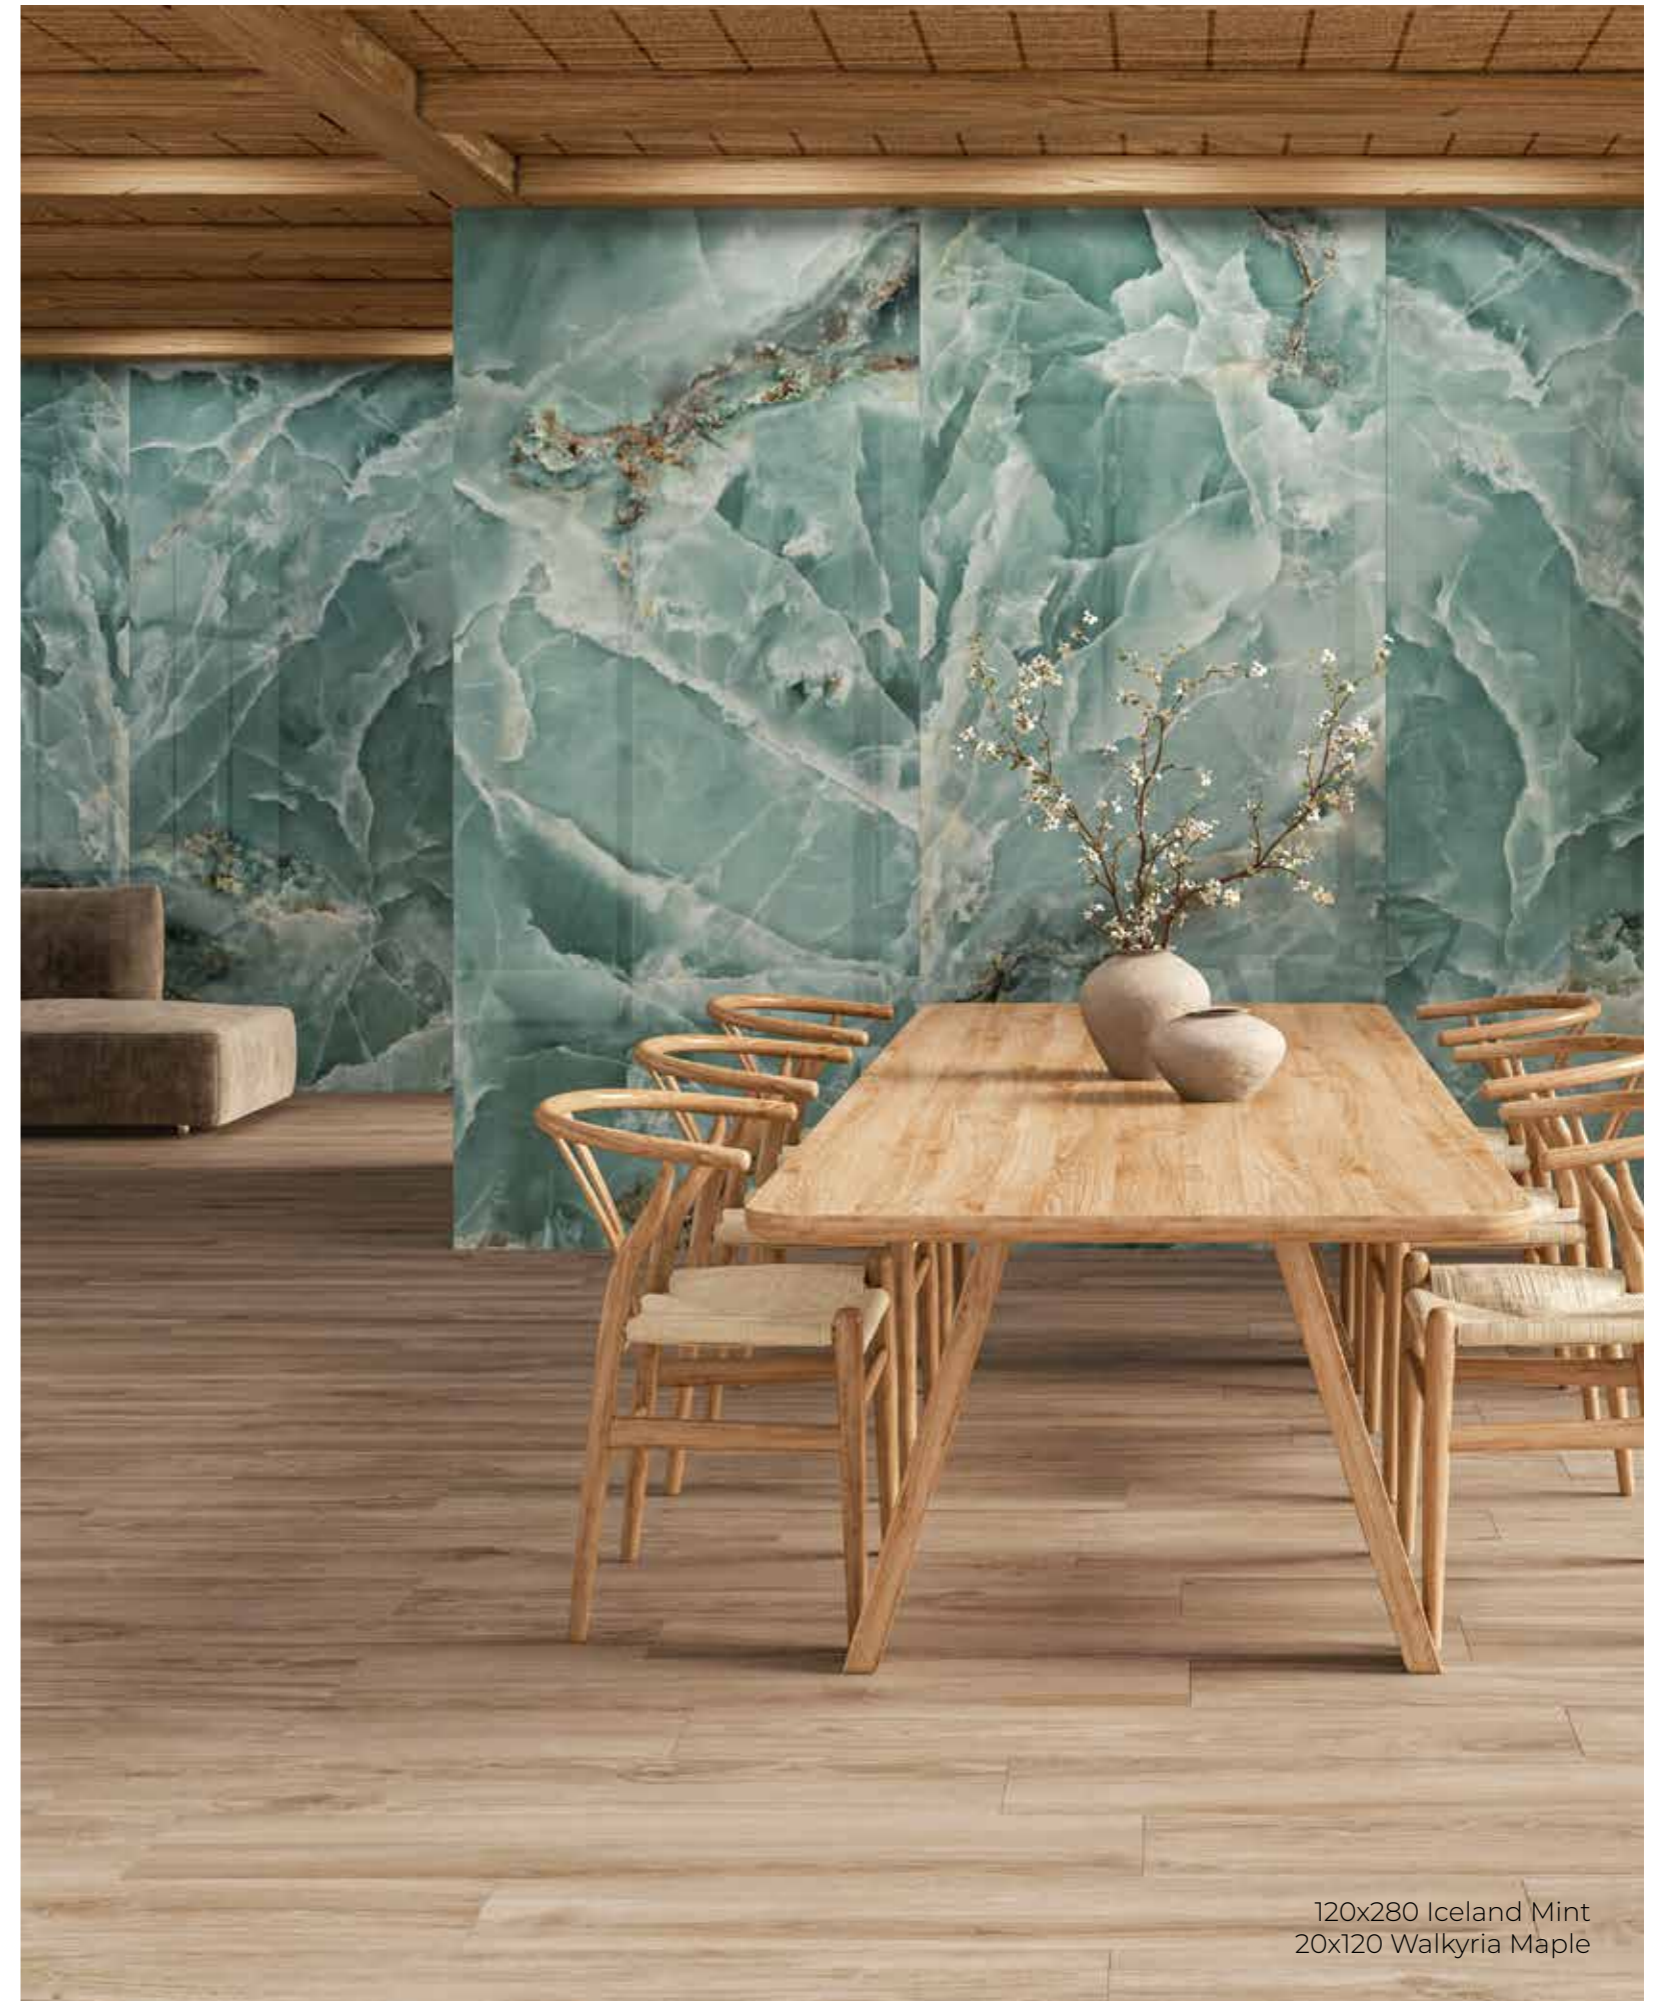

COLLECTION

ICELAND

La colección Iceland está inspirada en la majestuosidad del mármol ónix, una piedra muy valorada en el mundo del interiorismo por la singularidad de sus formas y la intensidad de sus colores. Este tipo de mármol es especialmente apreciado por su capacidad para ampliar visualmente los espacios, ya que sus sutiles transparencias generan una sensación de profundidad y continuidad que parece no tener fin.

The Iceland collection is inspired by the majestic beauty of onyx marble — a stone highly prized in interior design for its unique patterns and vibrant colors. This type of marble is especially valued for its ability to visually expand spaces, thanks to its delicate translucency that creates a sense of depth and seamless continuity.