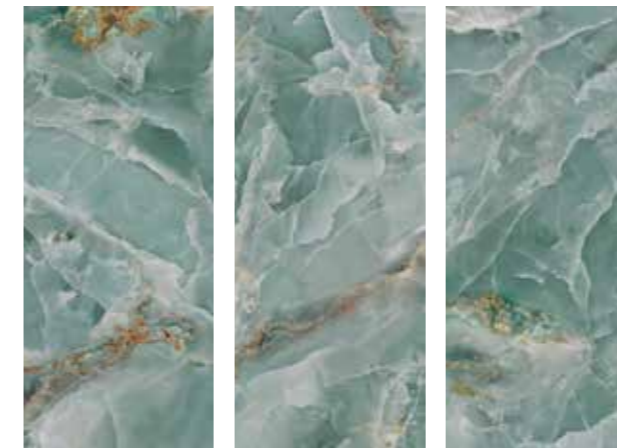

02

03

Desarrollo Gráfico | Full Slab Image

01