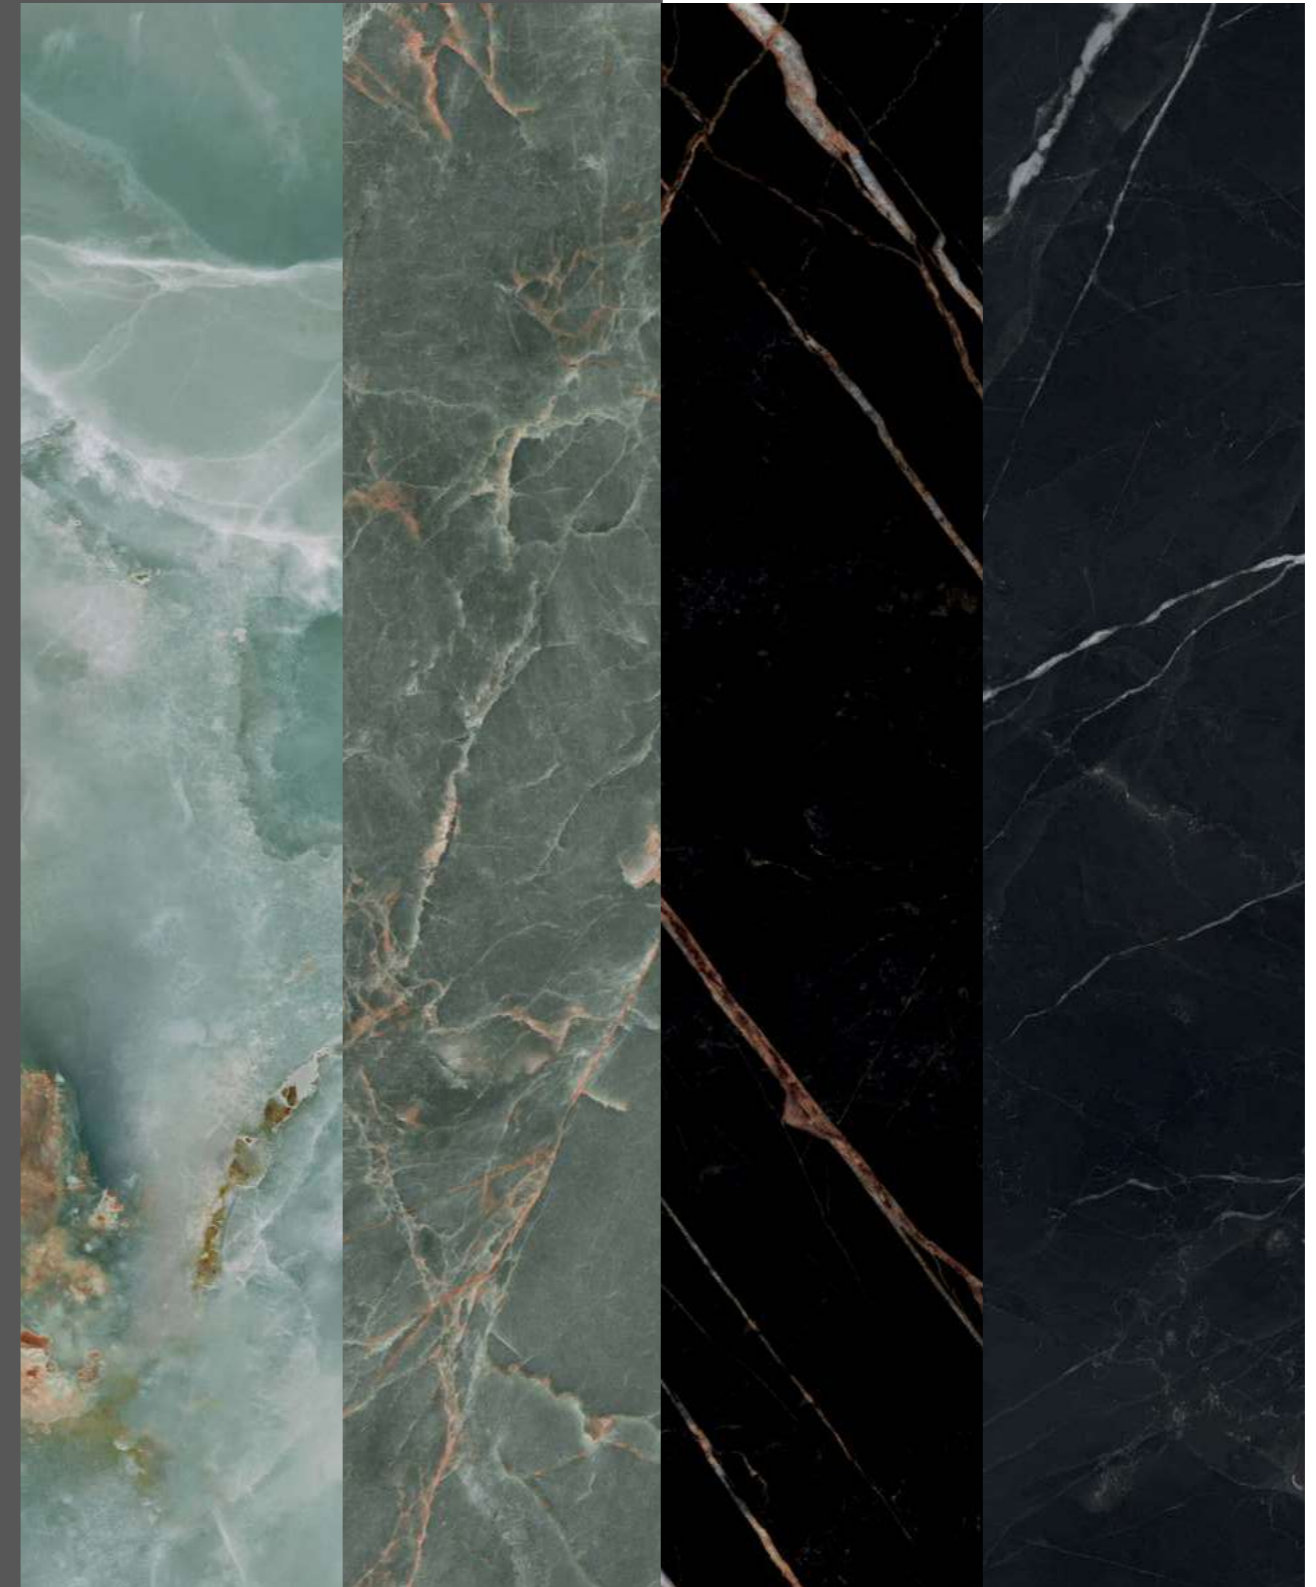

about

ultra gloss

La gama más refinada de nuestro catálogo. Piezas XXL unidas a un acabado super brillante. Las nuevas tecnologías de fabricación permiten conseguir acabados ultra brillantes en las piezas de la familia Ultra Gloss. Gracias a las granillas brillantes después del pulido consiguen un acabado brillante efecto espejo.

Our most sophisticated range, Ultra Gloss combines an XXL format with an extra glossy finish, thanks to the use of new manufacturing technologies. The glossy grits on the tiles lend them a mirror-like shine once they have been polished.