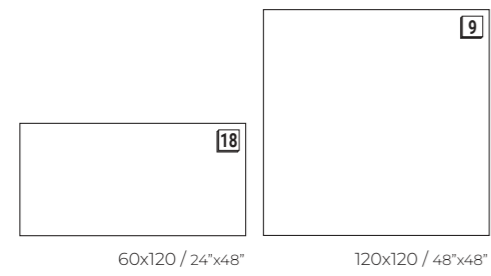

iceland

Característica técnicas / Technical features

Formatos / Sizes

* Diseños de mallas disponibles pág. 582-583
Available mosaics design pag. 582-583

ENDLESS

Colección disponible
Collection available

120x280

*Más info / More info