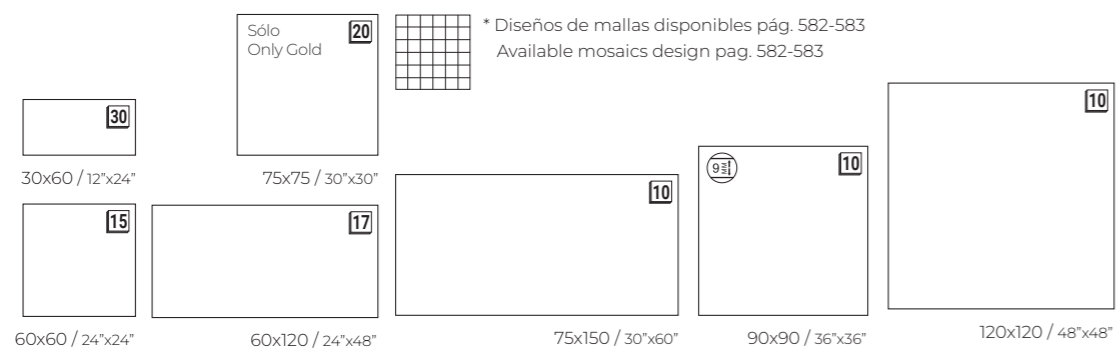

Formatos / Sizes