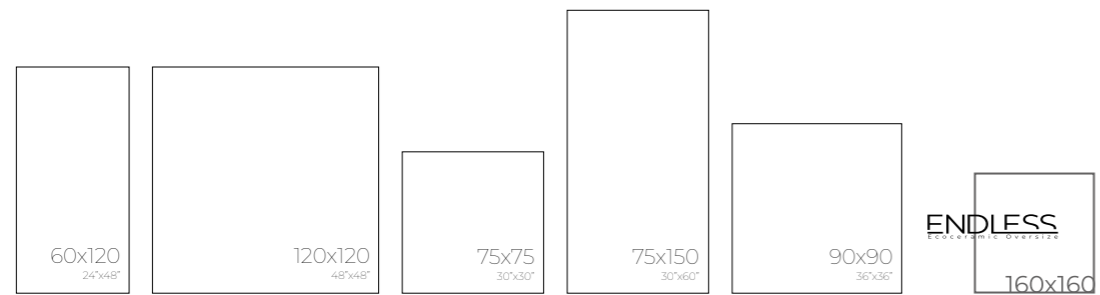

# MARSHALL

White

DISEÑOS - PATTERNS

ACABADOS - FINISHES

POLISHED  
SATIN

MÁS FORMATOS - MORE SIZES

120 X 280  
50

# MARSHALL

Gold

DISEÑOS - PATTERNS

ACABADOS - FINISHES

POLISHED  
SATIN

MÁS FORMATOS - MORE SIZES

120 X 280  
51