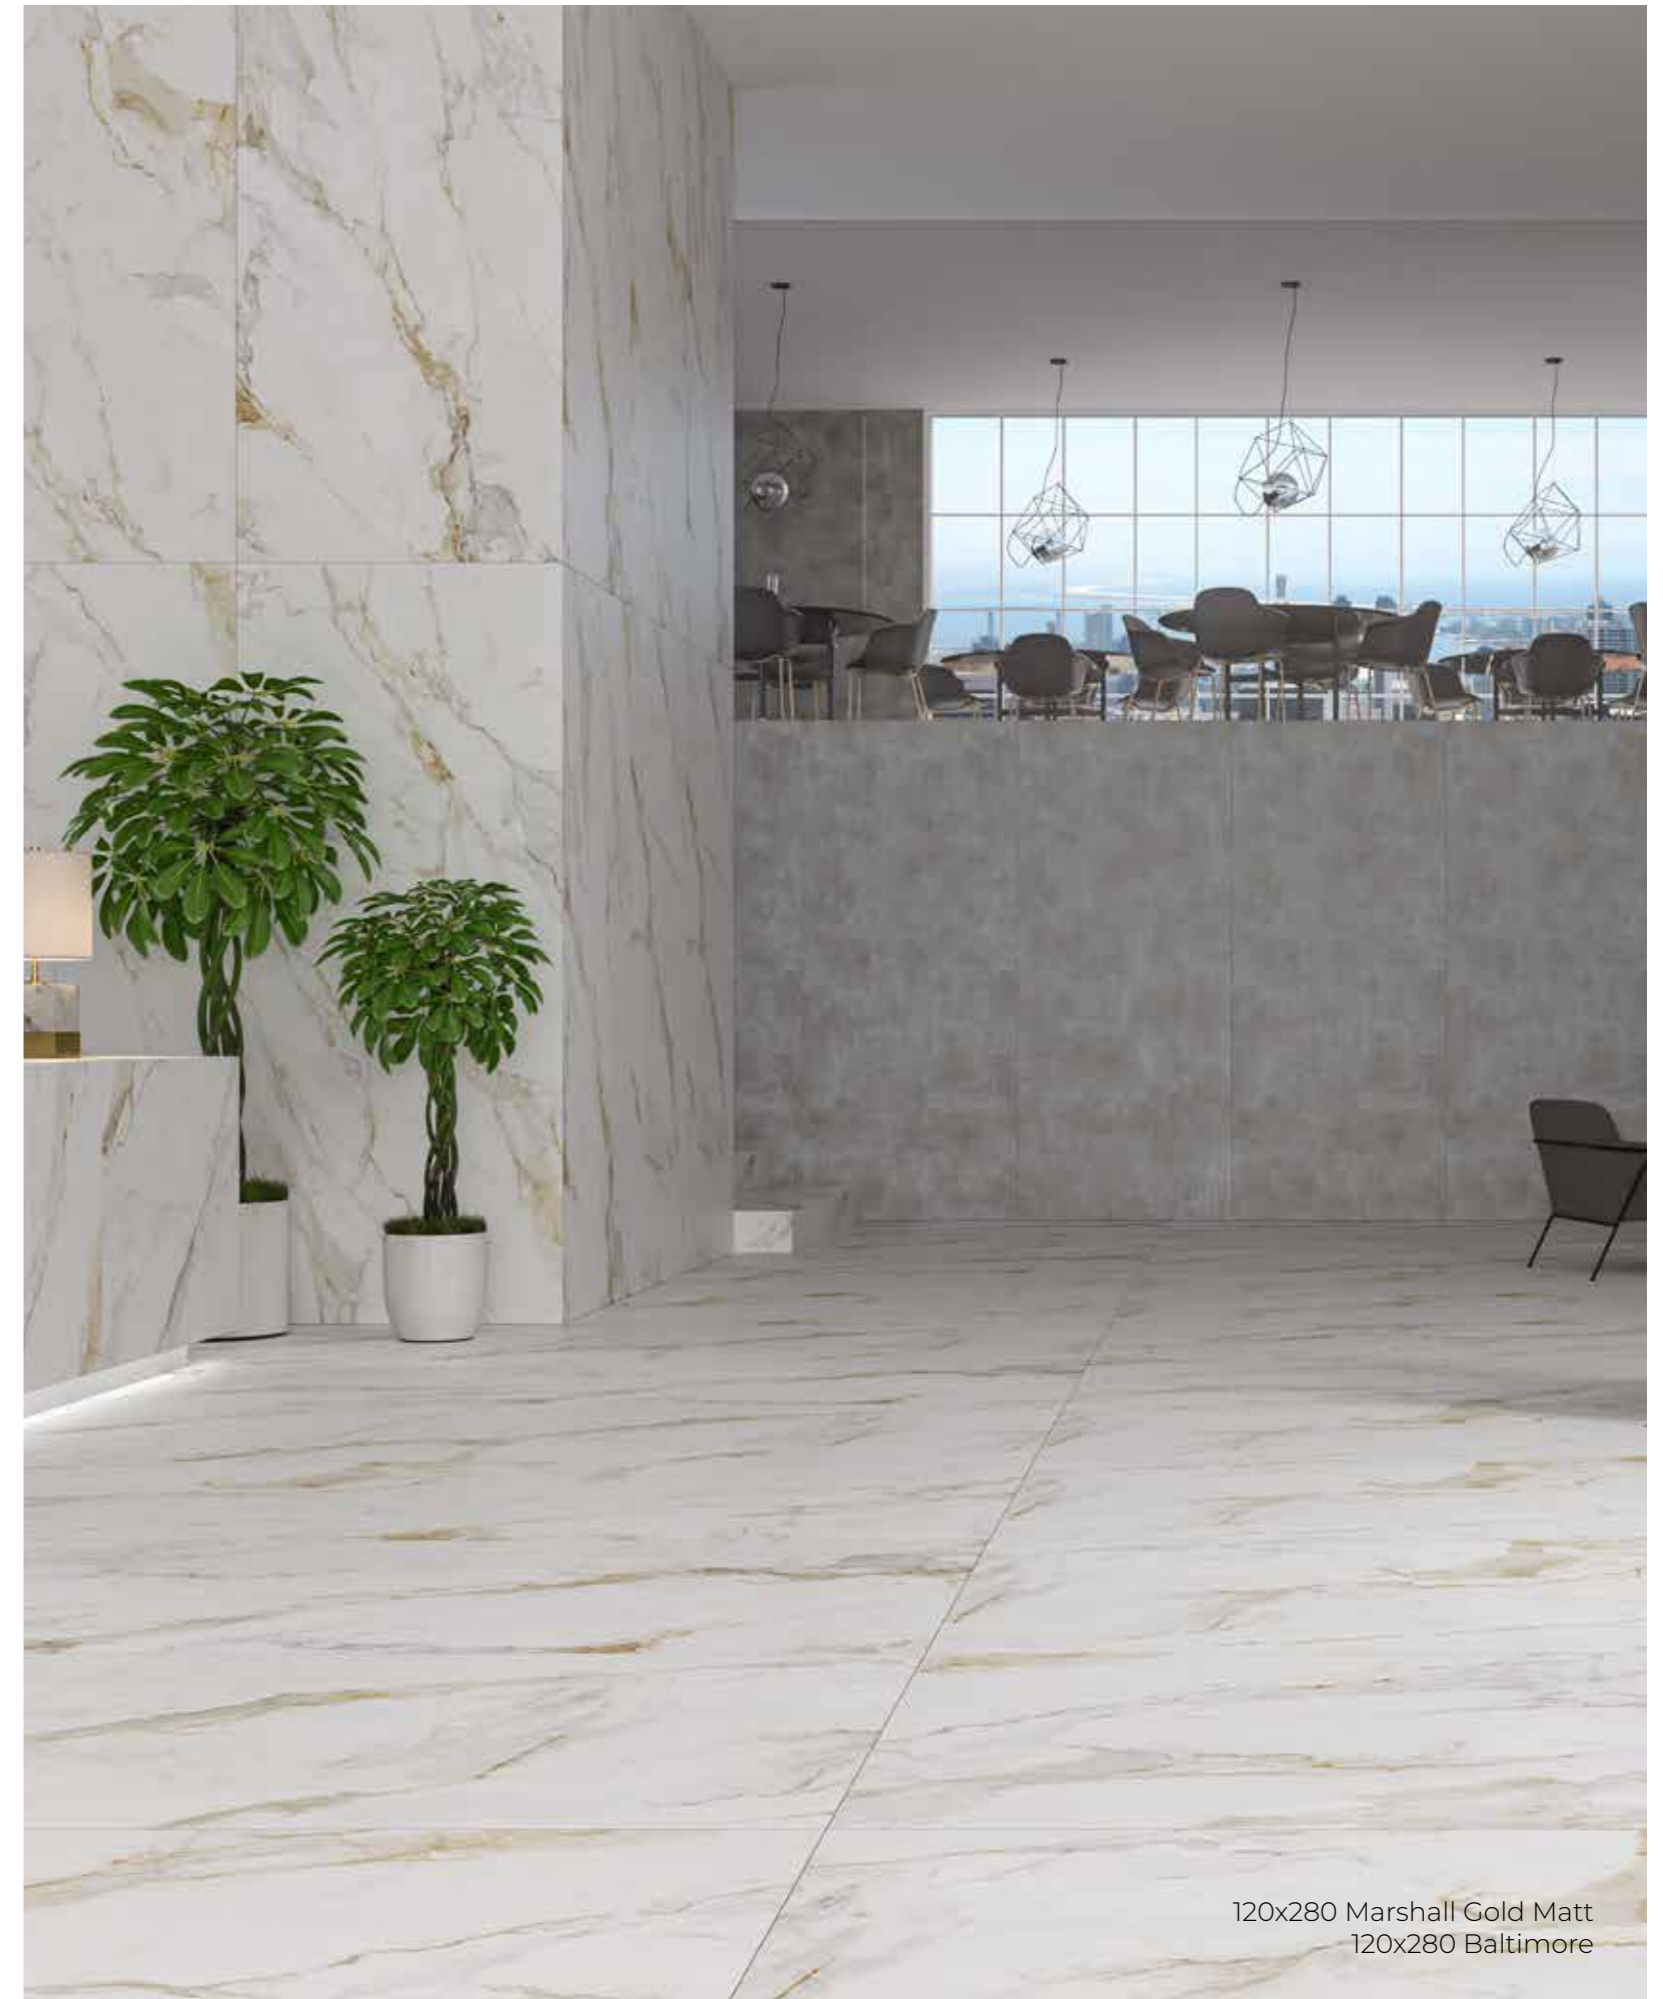

120x280 Marshall Gold Matt
120x280 Baltimore