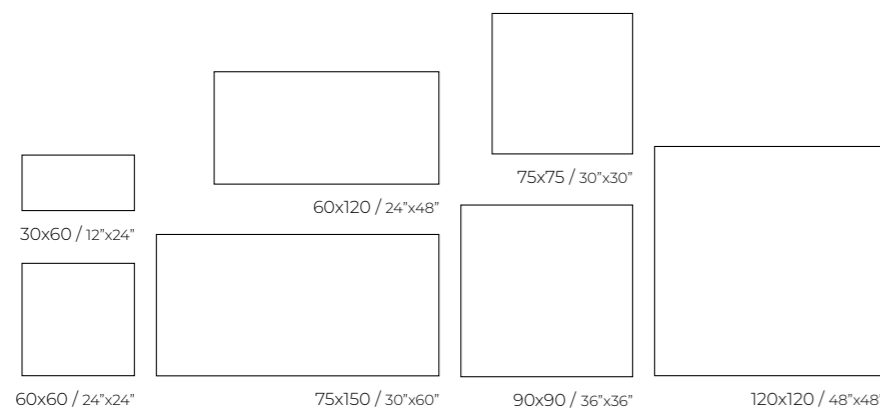

* Más información / More information pág. 86-87