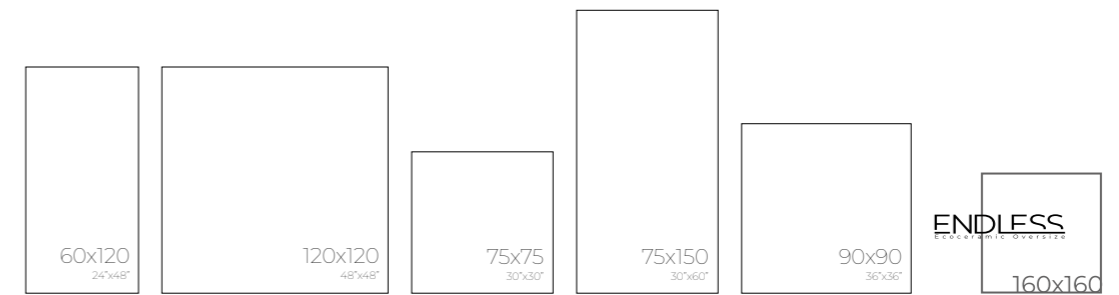

# MARSHALL

Gold

DISEÑOS - PATTERNS

ACABADOS - FINISHES

POLISHED  
SATIN

MÁS FORMATOS - MORE SIZES

120 X 280  
51