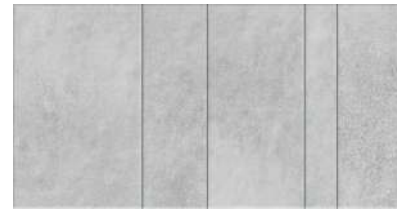

Kian

*Más info / More info

Característica técnicas / Technical features

Formatos / Sizes

31,6x60 / 12,4"x24"

Código de tarifa / Price list

RM1655

Colores / Colours

White

Pearl

Blue

Green

Pink

Packing list

Formato/Size	pz/cj	m² /cj	kg / cj	cj/pl	m2 / pl	kg / pl
31,6x60	8	1,52	26	48	72,96	1268