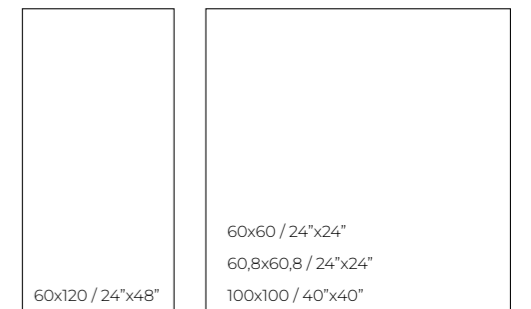

Formatos / Sizes

* Diseños de mallas disponibles pág. 414
Available mosaics design pag. 414