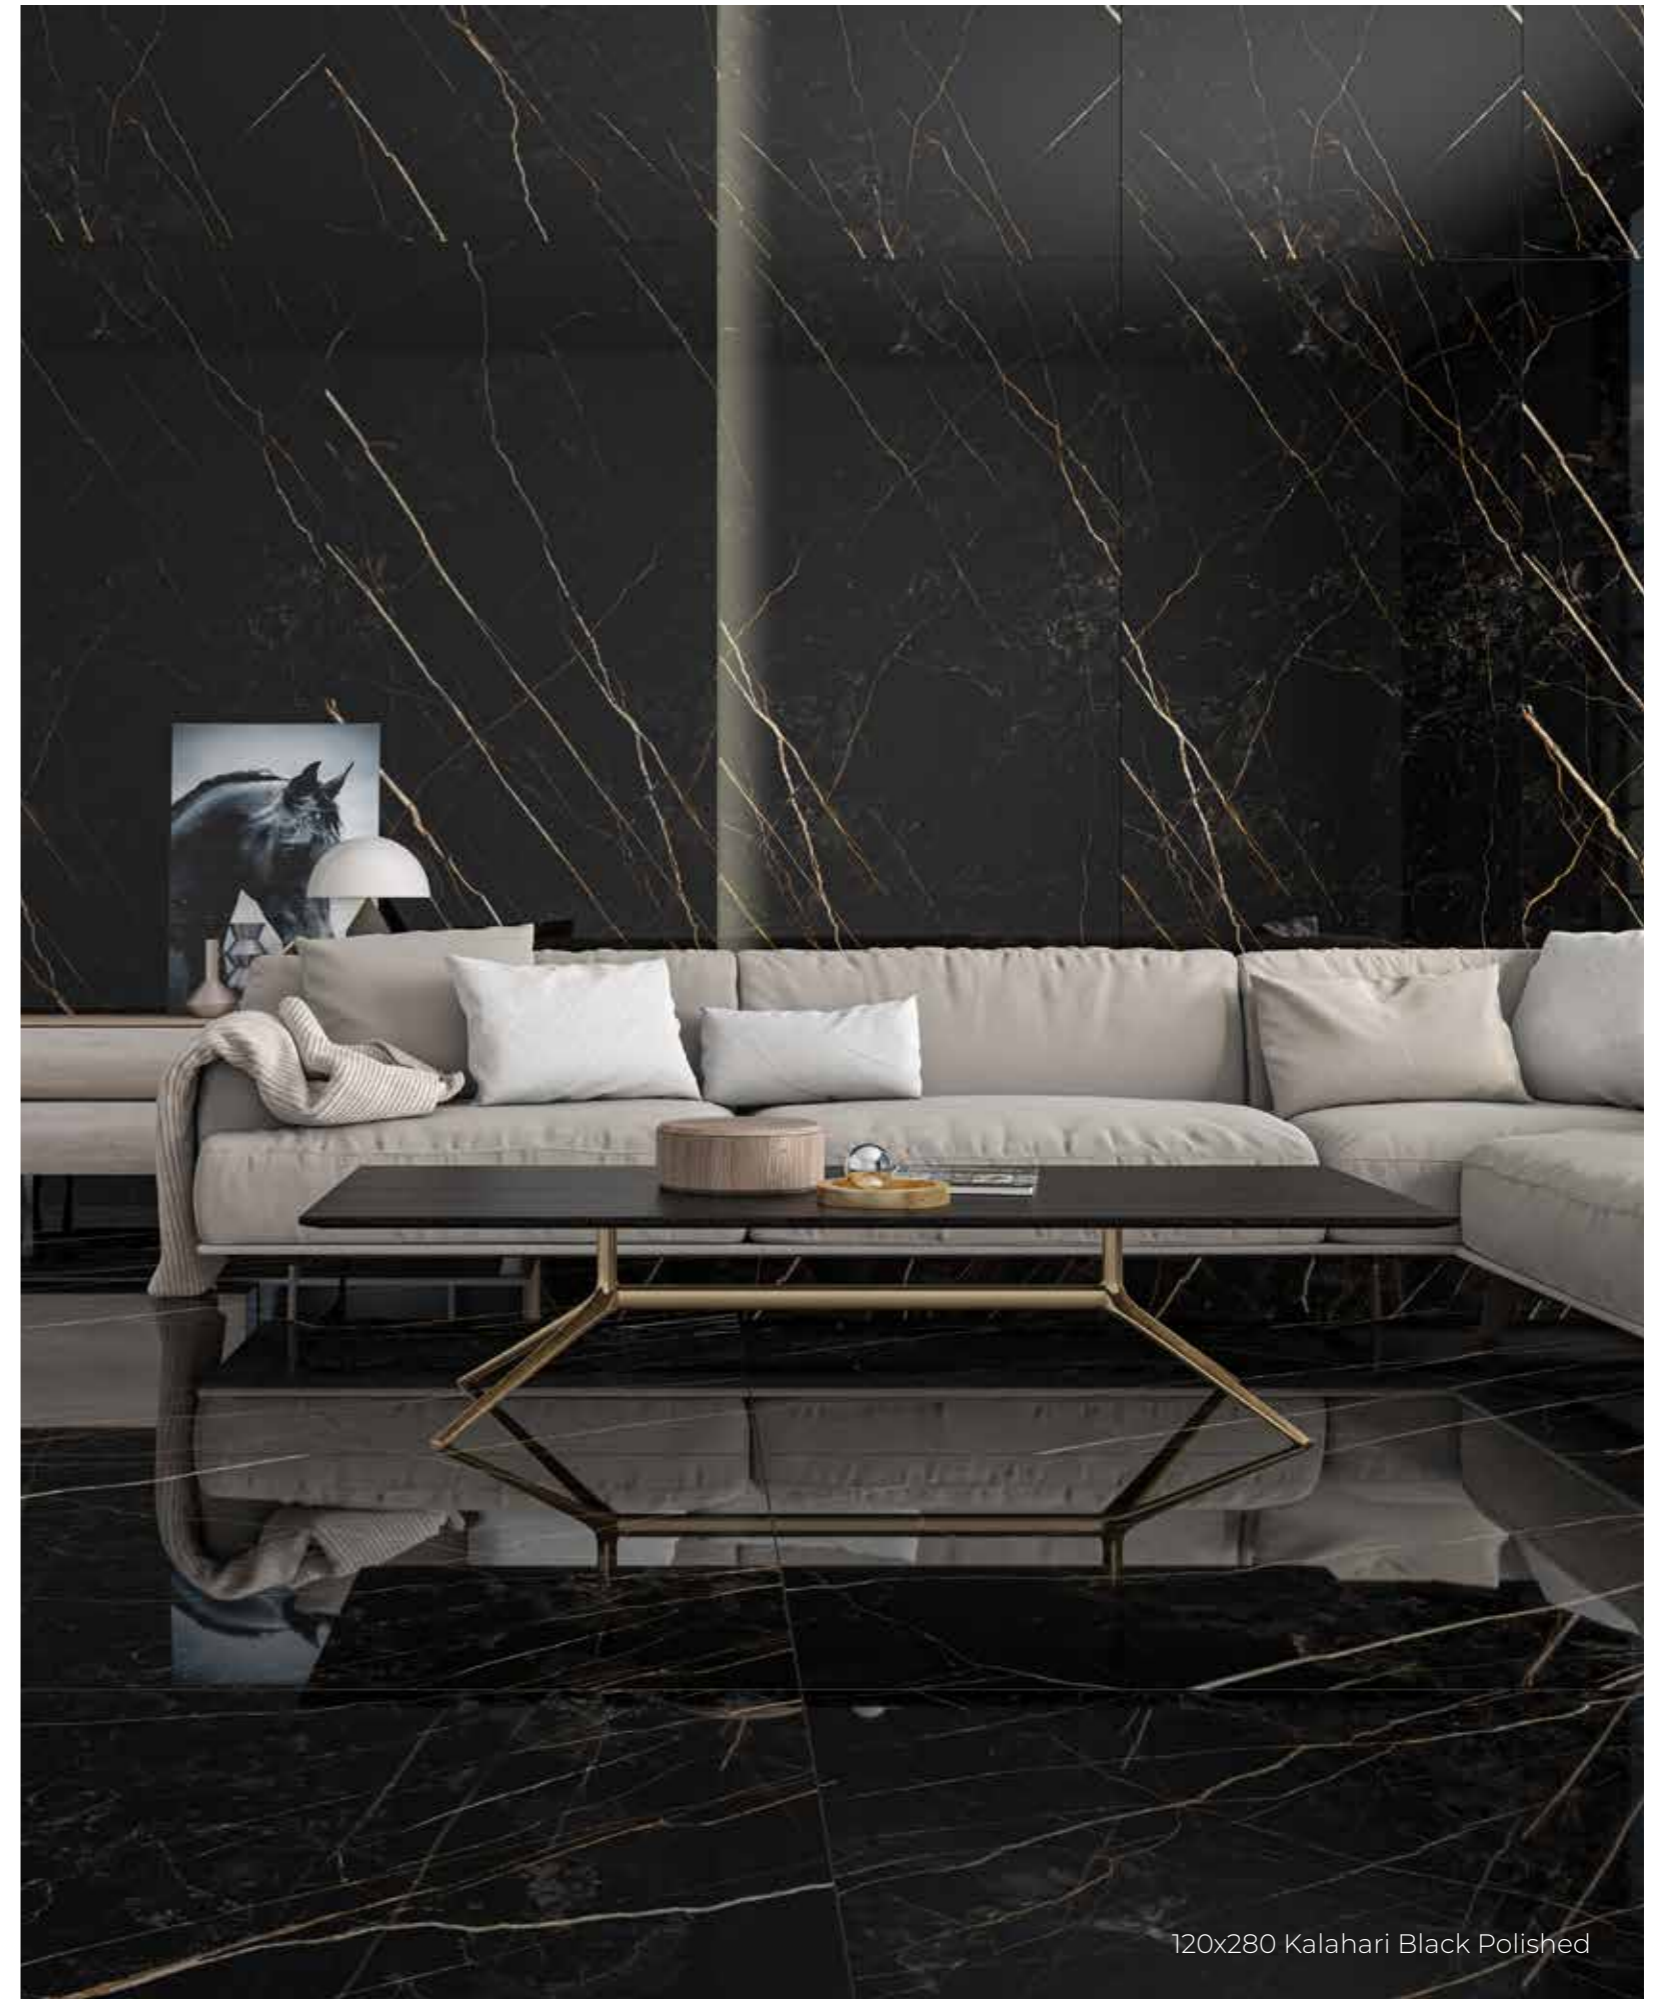

120x280 Kalahari Black Polished