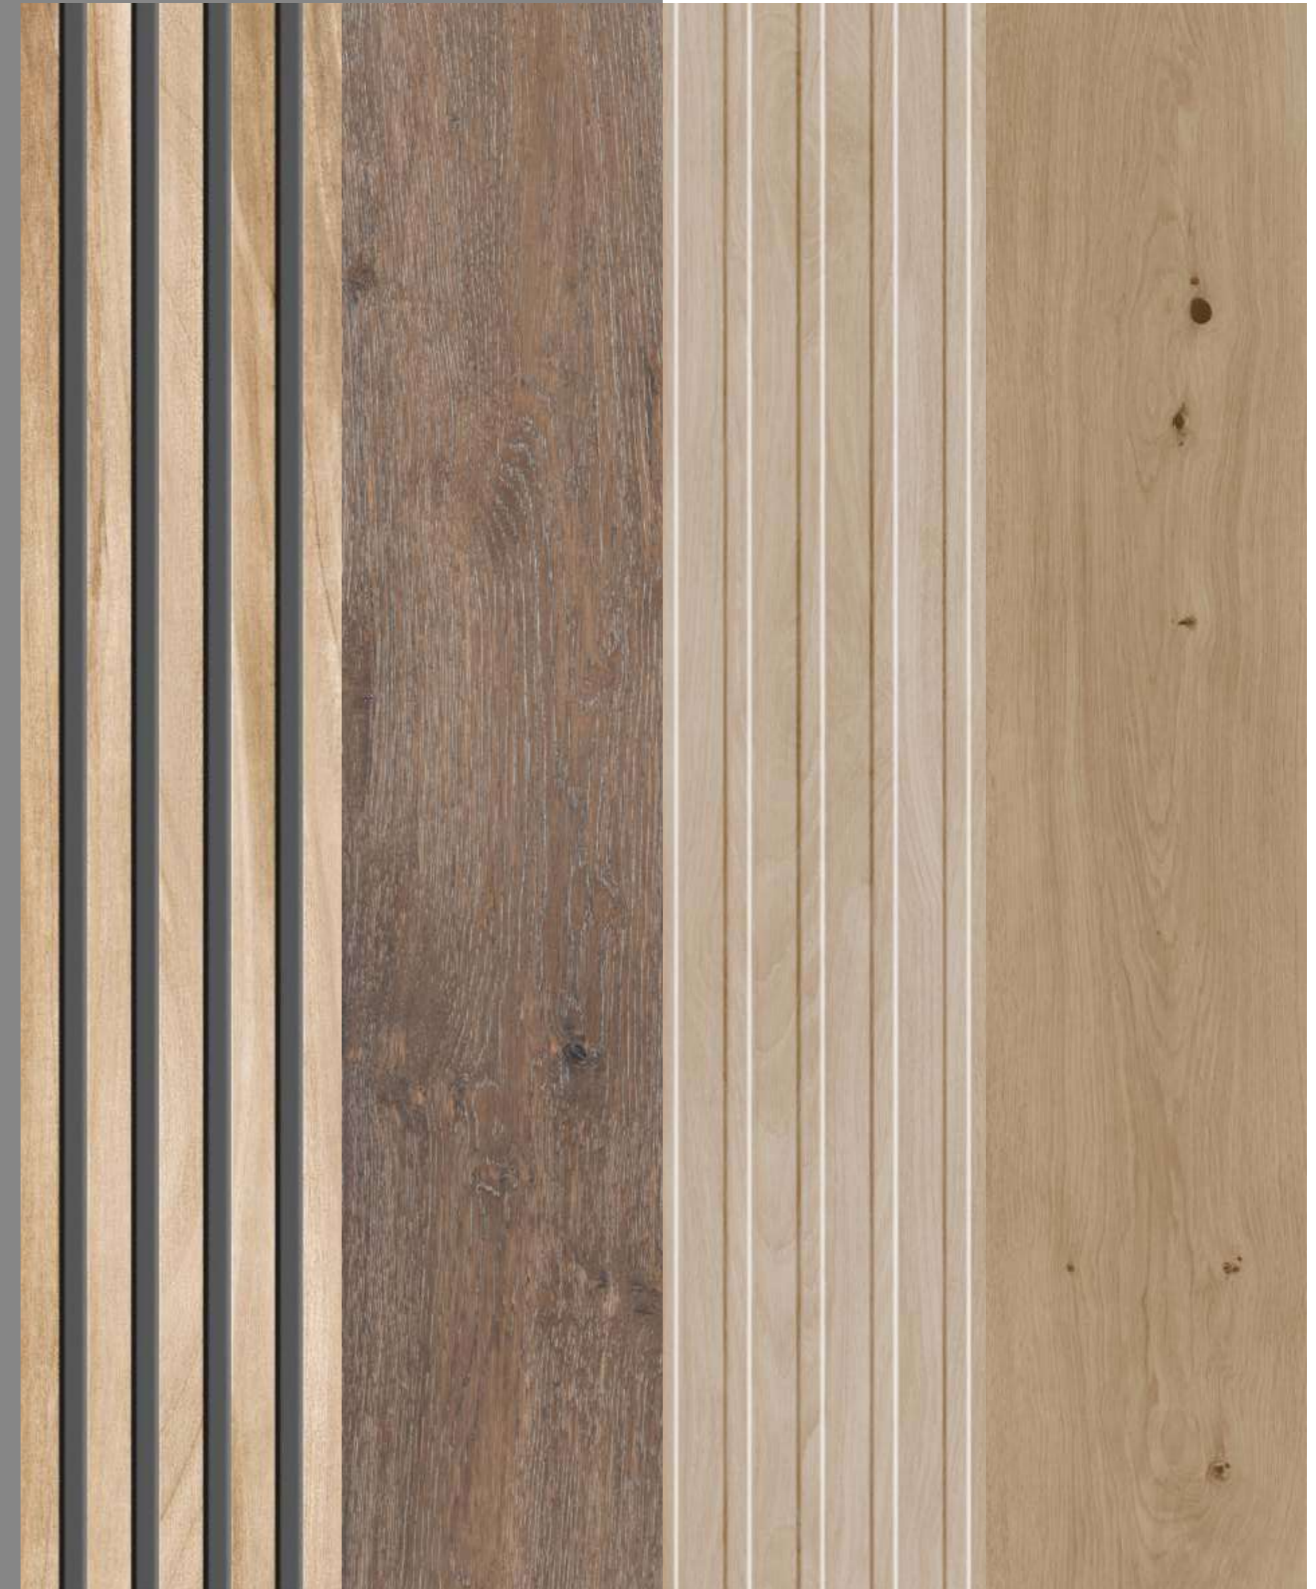

about

eco woods

La evolución en la producción de los materiales cerámicos ha supuesto una revolución en el diseño de interiores. Eco Woods reproduce toda la sobriedad y serenidad de la madera en las piezas cerámicas que otorgan mayor resistencia y menos mantenimiento, conservando todas las cualidades del diseño más natural.

New developments in ceramic tiles have revolutionized the world of interior design. Eco Woods reproduces all the restful sobriety of wood on high-resistance, low-maintenance ceramic tiles, emulating all the natural beauty of a wood design.

Otway

Floor tiles 20x120 Otway Haya

Característica técnicas / Technical features

Formatos / Sizes

Colores / Colours

Haya Roble Cerezo Blanco Perla

Packing list

Código/Code
20x120 WM0241