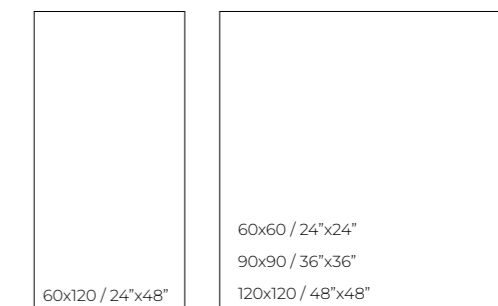

Murray

Wall tiles 60x120 Murray Iron
Floor tiles 120x120 Murray Iron

Packing list

Formato/Size	pz/box	m ² /box	kg/box	box/pl	m ² /pl	kg/pl
60x60 cm / 24"x24"	4	1,44	30	30	43,20	912
60x120 cm / 24"x48"	2	1,44	34,25	32	46,08	1121
90x90 cm / 36"x36"	2	1,62	33	32	51,84	1081
120x120 cm / 48"x48"	1	1,44	34,36	36	51,84	1276

Código/Code

60x60		FM0840
60x120		FM0869 / FL0869
90x90		FM0090 / FL0090
120x120		FM0120

Característica técnicas / Technical features

Colores / Colours

White Iron Natural Nude

Formatos / Sizes

* Diseños de mallas disponibles pág. 416
Available mosaics design pag. 416