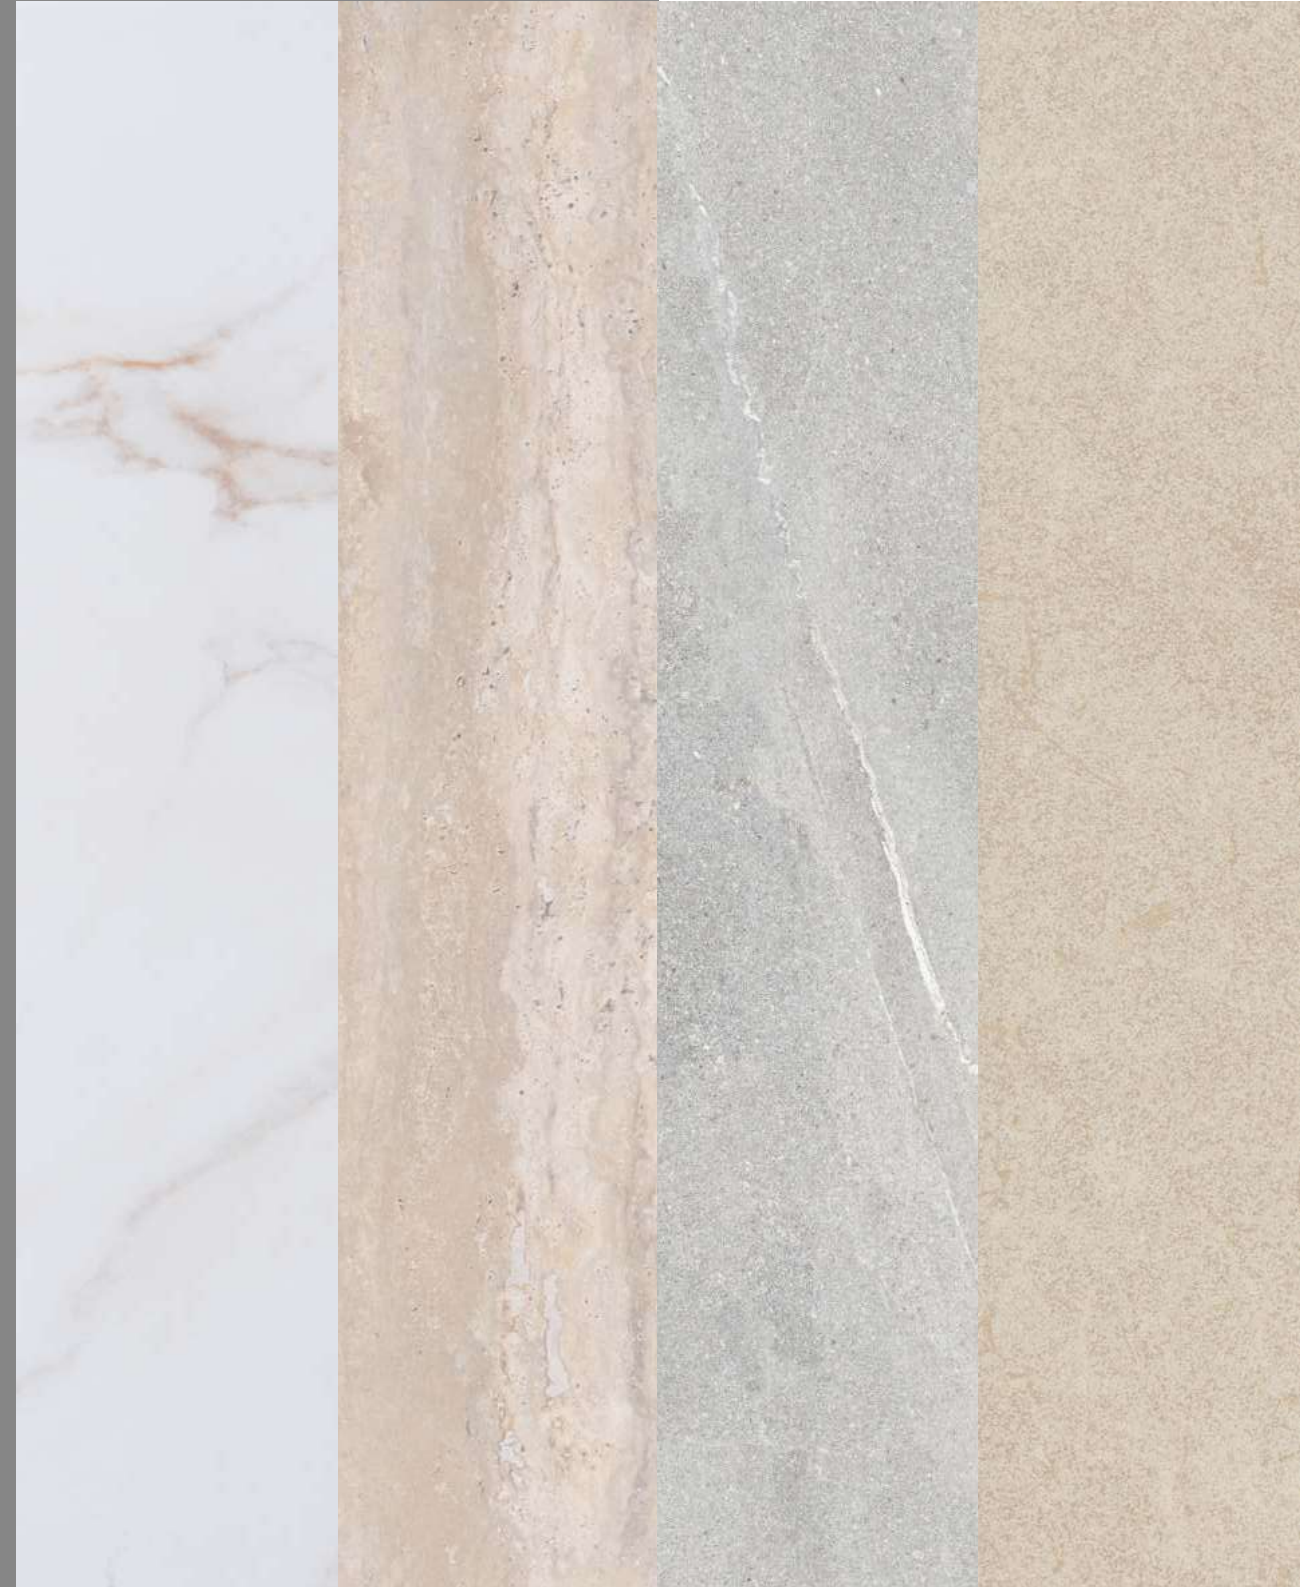

about porcelain

La resistencia que la naturaleza ha conseguido crear durante miles de años, gracias a la tecnología se consigue en unas horas. Los materiales porcelánicos tienen la misma resistencia que una roca, pero Ecoceramic lo consigue gracias a las materias primas, el prensado y los ciclos de calor al que se expone. Como broche final, un diseño exquisito que se consigue adaptando la naturaleza a miles de gráficas en nuestros materiales porcelánicos.

The resistance that natural materials acquire over thousands of years can now be achieved with technology in just a few hours. Ecoceramic's porcelain tile materials have the same resistance as rock, thanks to the raw materials that are used and the pressing system and firing cycles to which the tiles are subject. This resistance is combined with an exquisite design inspired by nature, bringing a multitude of different patterns to our porcelain tiles.

Código/Code

30,3x61,3 PM0722 / PM0722 A
60x120 PM0250

Característica técnicas / Technical features

30,3x61,3

60x120

Colores / Colours

Artic

Thunder

Siena

Magma

Slate

Formatos / Sizes

30,3x61,3 / 12"x24"
60x120 / 24"x48"

* Diseños de mallas disponibles pág. 414
Available mosaics design pag. 414