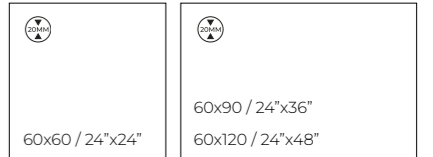

Formatos / Sizes