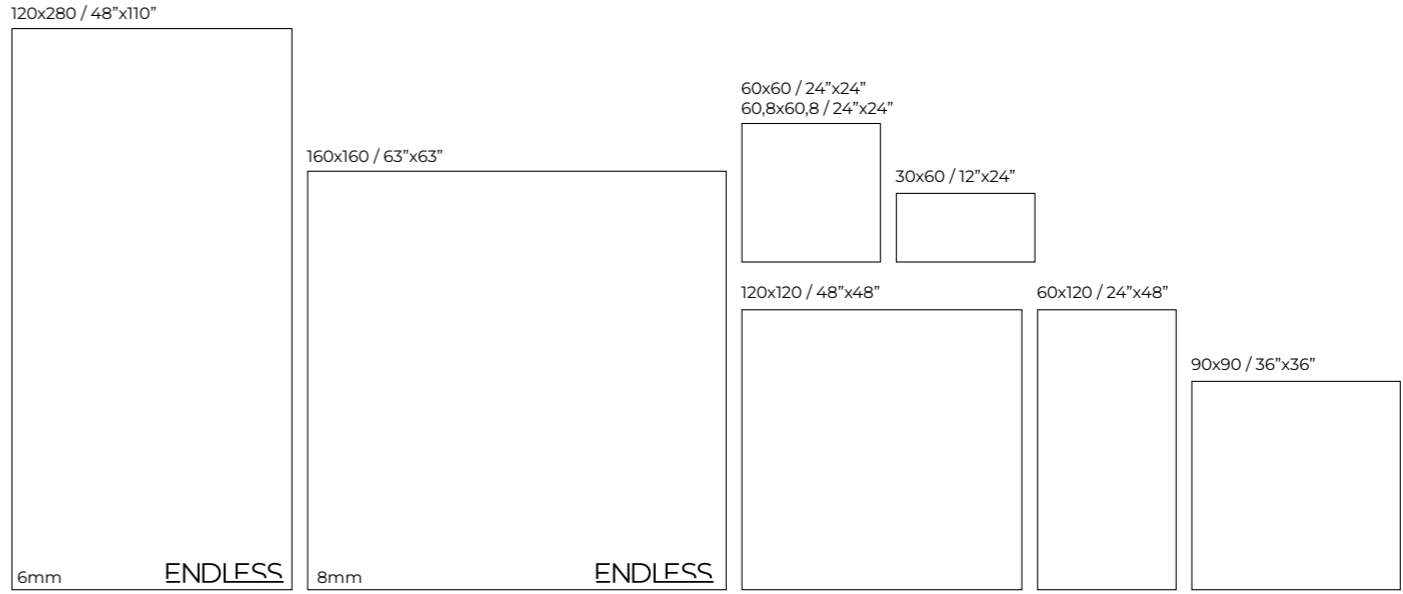

## Formatos / Sizes

Disponible en una amplia variedad de formatos —**120x280 (lámina), 160x160, 120x120, 90x90, 60x120, 60x60 y 30x60 cm**—, Kraken permite crear ambientes continuos, envolventes y visualmente expansivos. Su versatilidad la hace ideal tanto para pavimentos como para revestimientos, realzando la luminosidad del espacio con una elegancia atemporal.